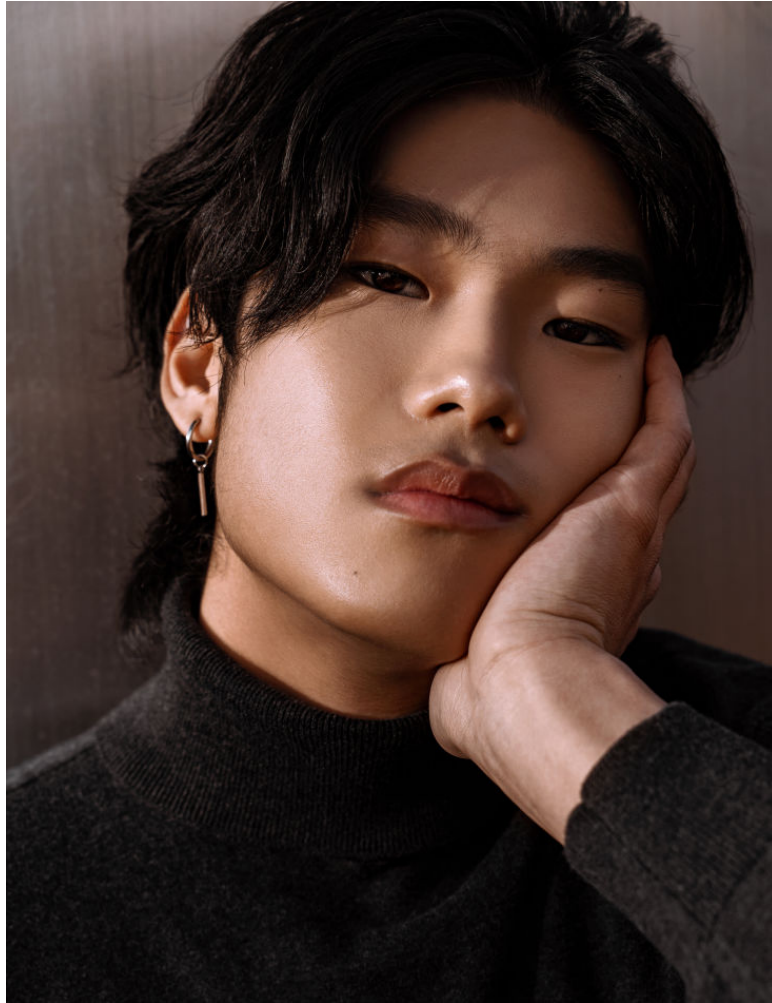

ei

Brayden Sim

Height : 6'1" / 185 cm | Waist : 31" / 79 cm | Chest : 16" / 41 cm | Hair Colour : Black | Eyes : Brown

ei

Brayden Sim

Height : 6'1" / 185 cm | Waist : 31" / 79 cm | Chest : 16" / 41 cm | Hair Colour : Black | Eyes : Brown