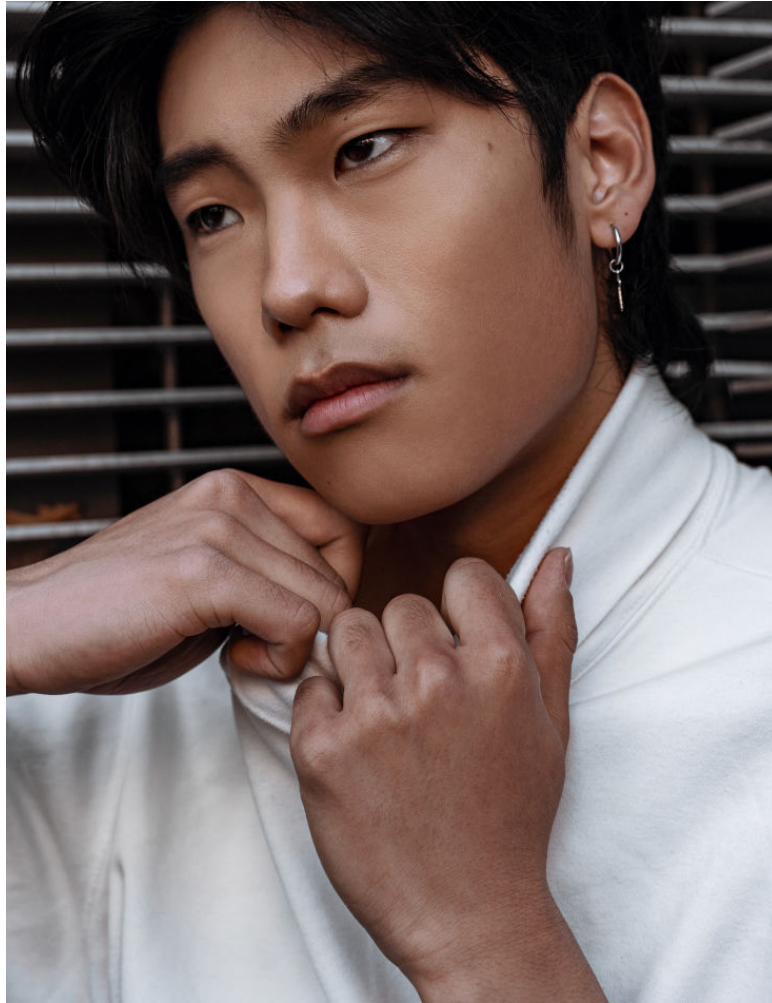

ei

Brayden Sim

Height : 6'1" / 185 cm | Waist : 31" / 79 cm | Chest : 16" / 41 cm | Hair Colour : Black | Eyes : Brown

ei

Brayden Sim

Height : 6'1" / 185 cm | Waist : 31" / 79 cm | Chest : 16" / 41 cm | Hair Colour : Black | Eyes : Brown