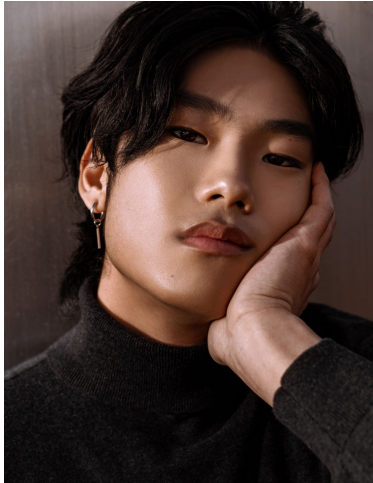

ei

Brayden Sim

Height : 6'1" / 185 cm | Waist : 31" / 79 cm | Chest : 16" / 41 cm | Hair Colour : Black | Eyes : Brown

# ei

Brayden Sim

Height : 6'1" / 185 cm | Waist : 31" / 79 cm | Chest : 16" / 41 cm | Hair Colour : Black | Eyes : Brown