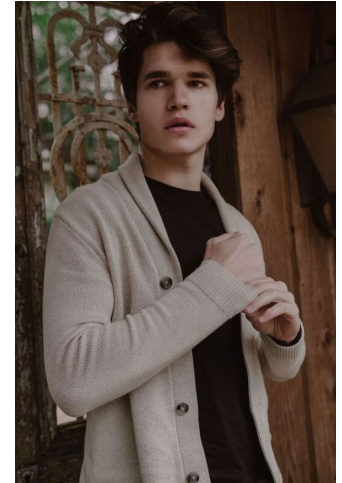

**Brett Hoffman**

Height : 5'11" / 180 cm | Waist : 30" / 76 cm | Chest : 16.5" / 42 cm | Hair Colour : Brown | Eyes : Brown

**Brett Hoffman**

Height : 5'11" / 180 cm | Waist : 30" / 76 cm | Chest : 16.5" / 42 cm | Hair Colour : Brown | Eyes : Brown