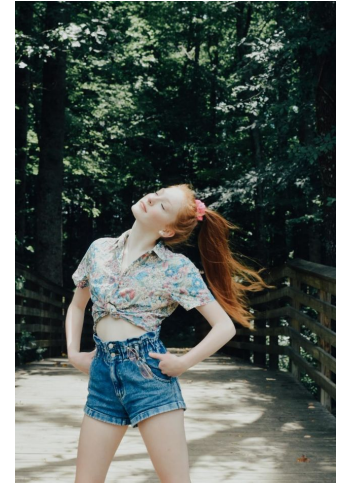

Caroline Langford

Height : 5'4" / 163 cm | Bust : 34" / 86 cm | Waist : 22" / 56 cm | Hips : 32" / 81 cm | Shoe : 6.0 US / 4.0 UK | Hair Colour : Strawberry Blonde | Eyes : Blue

Caroline Langford

Height : 5'4" / 163 cm | Bust : 34" / 86 cm | Waist : 22" / 56 cm | Hips : 32" / 81 cm | Shoe : 6.0 US / 4.0 UK | Hair Colour : Strawberry Blonde | Eyes : Blue