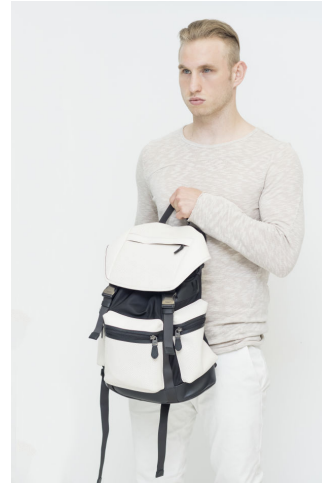

Emin Begic

Height : 5'11" / 180 cm | Waist : 32" / 81 cm | Chest : 38" / 96 cm | Hair Colour : Blonde | Eyes : Blue

Emin Begic

Height : 5'11" / 180 cm | Waist : 32" / 81 cm | Chest : 38" / 96 cm | Hair Colour : Blonde | Eyes : Blue