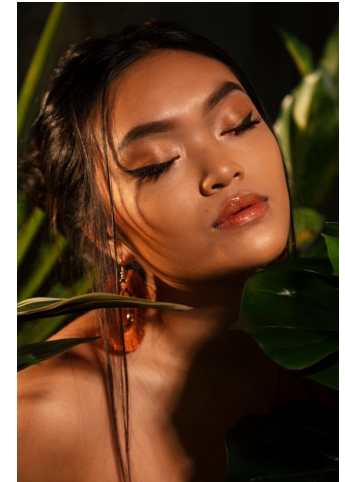

Honey Tran

Height : 5'3" / 160 cm | Bust : 34.5" / 87 cm | Waist : 27" / 69 cm | Hips : 36" / 92 cm | Shoe : 6.0 US / 4.0 UK | Hair Colour : Black | Eyes : Brown

三
MANAGEMENT

Honey Tran

Height : 5'3" / 160 cm | Bust : 34.5" / 87 cm | Waist : 27" / 69 cm | Hips : 36" / 92 cm | Shoe : 6.0 US / 4.0 UK | Hair Colour : Black | Eyes : Brown