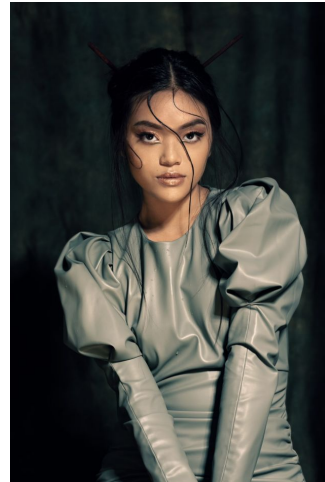

Honey Tran

Height : 5'3" / 160 cm | Bust : 34.5" / 87 cm | Waist : 27" / 69 cm | Hips : 36" / 92 cm | Shoe : 6.0 US / 4.0 UK | Hair Colour : Black | Eyes : Brown

三
MANAGEMENT

Honey Tran

Height : 5'3" / 160 cm | Bust : 34.5" / 87 cm | Waist : 27" / 69 cm | Hips : 36" / 92 cm | Shoe : 6.0 US / 4.0 UK | Hair Colour : Black | Eyes : Brown