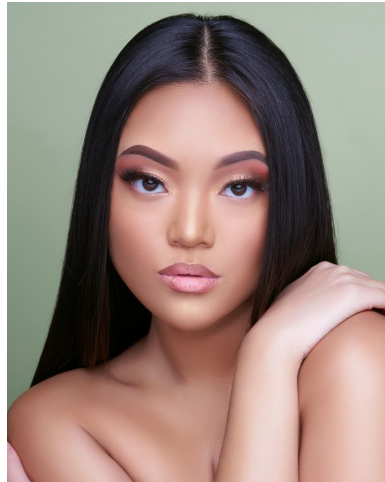

Honey Tran

Height : 5'3" / 160 cm | Bust : 34.5" / 87 cm | Waist : 27" / 69 cm | Hips : 36" / 92 cm | Shoe : 6.0 US / 4.0 UK | Hair Colour : Black | Eyes : Brown

三
MANAGEMENT

Honey Tran

Height : 5'3" / 160 cm | Bust : 34.5" / 87 cm | Waist : 27" / 69 cm | Hips : 36" / 92 cm | Shoe : 6.0 US / 4.0 UK | Hair Colour : Black | Eyes : Brown