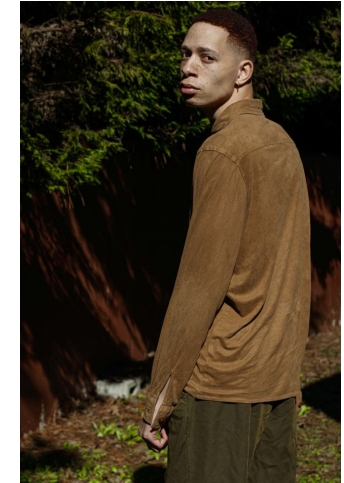

ei

Jay Leonard

Height : 6'1" / 185 cm | Waist : 29" / 74 cm | Hair Colour : Brown | Eyes : Brown

# ei

Jay Leonard

Height : 6'1" / 185 cm | Waist : 29" / 74 cm | Hair Colour : Brown | Eyes : Brown