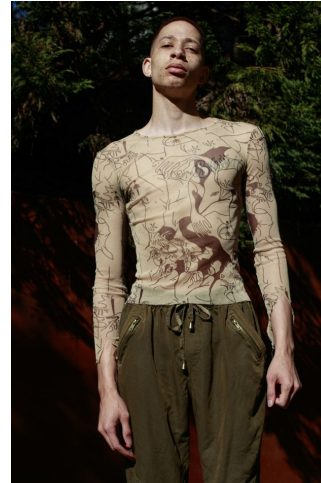

ei

Jay Leonard

Height : 6'1" / 185 cm | Waist : 29" / 74 cm | Hair Colour : Brown | Eyes : Brown

# ei

Jay Leonard

Height : 6'1" / 185 cm | Waist : 29" / 74 cm | Hair Colour : Brown | Eyes : Brown