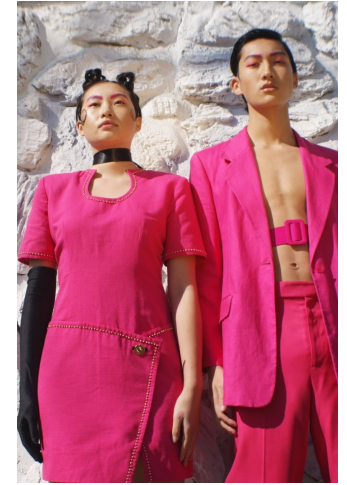

ei

Jayden Lee

Height : 5'10" / 178 cm | Waist : 27" / 69 cm | Chest : 14.5" / 37 cm | Hair Colour : Black | Eyes : Brown

ei

Jayden Lee

Height : 5'10" / 178 cm | Waist : 27" / 69 cm | Chest : 14.5" / 37 cm | Hair Colour : Black | Eyes : Brown