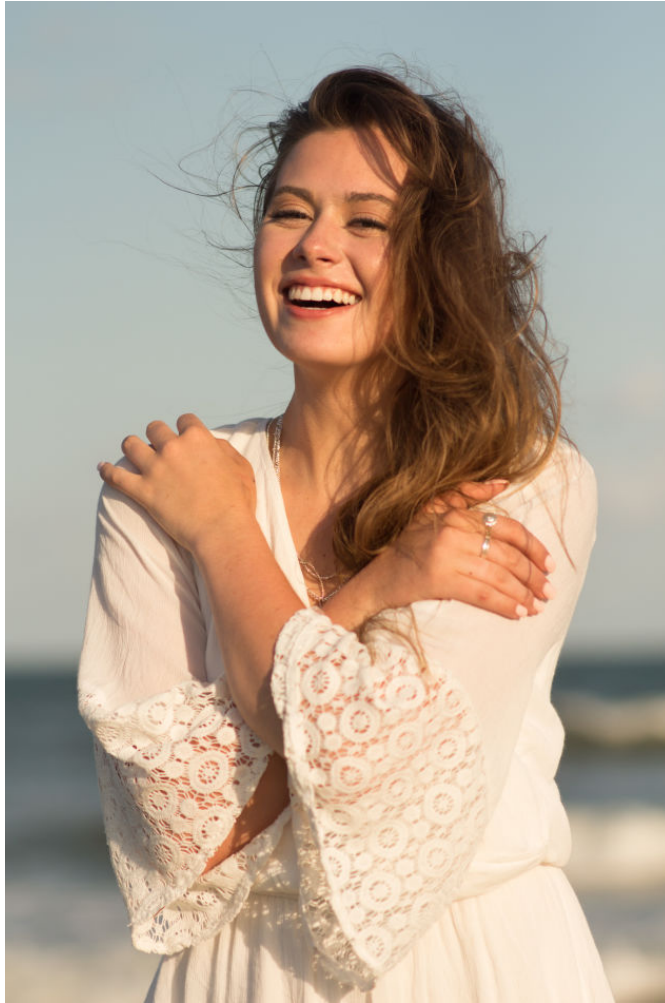

McKenzie Rhoades

Height : 5'6" / 168 cm | Bust : 34" / 86 cm | Waist : 28" / 71 cm | Hips : 37" / 94 cm | Shoe : 8.5 US / 6.0 UK | Hair Colour : Brown | Eyes : Brown

McKenzie Rhoades

Height : 5'6" / 168 cm | Bust : 34" / 86 cm | Waist : 28" / 71 cm | Hips : 37" / 94 cm | Shoe : 8.5 US / 6.0 UK | Hair Colour : Brown | Eyes : Brown

McKenzie Rhoades

Height : 5'6" / 168 cm | Bust : 34" / 86 cm | Waist : 28" / 71 cm | Hips : 37" / 94 cm | Shoe : 8.5 US / 6.0 UK | Hair Colour : Brown | Eyes : Brown