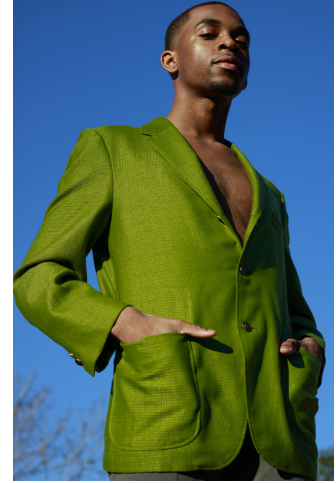

ei

Messiah Dixon

Height : 5'11" / 180 cm | Waist : 31" / 79 cm | Chest : 35" / 89 cm | Hair Colour : Black | Eyes : Brown

ei

Messiah Dixon

Height : 5'11" / 180 cm | Waist : 31" / 79 cm | Chest : 35" / 89 cm | Hair Colour : Black | Eyes : Brown