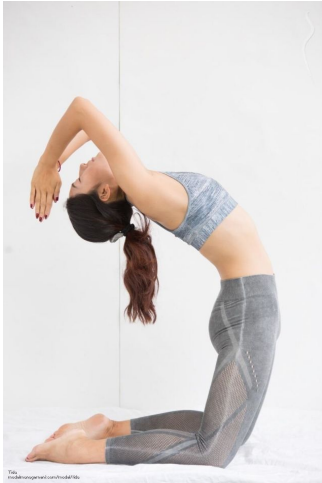

三
i
MANAGEMENT

Tida Lin

Height : 5'10" / 178 cm | Bust : 32" / 81 cm | Waist : 23" / 59 cm | Hips : 34" / 86 cm | Shoe : 8.5 US / 6.0 UK | Hair Colour : Black | Eyes : Brown

Tida Lin

Height : 5'10" / 178 cm | Bust : 32" / 81 cm | Waist : 23" / 59 cm | Hips : 34" / 86 cm | Shoe : 8.5 US / 6.0 UK | Hair Colour : Black | Eyes : Brown