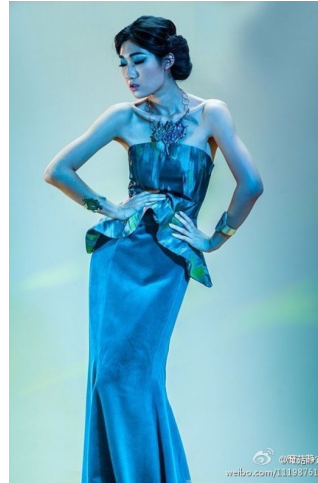

三
i
MANAGEMENT

Tida Lin

Height : 5'10" / 178 cm | Bust : 32" / 81 cm | Waist : 23" / 59 cm | Hips : 34" / 86 cm | Shoe : 8.5 US / 6.0 UK | Hair Colour : Black | Eyes : Brown

Tida Lin

Height : 5'10" / 178 cm | Bust : 32" / 81 cm | Waist : 23" / 59 cm | Hips : 34" / 86 cm | Shoe : 8.5 US / 6.0 UK | Hair Colour : Black | Eyes : Brown