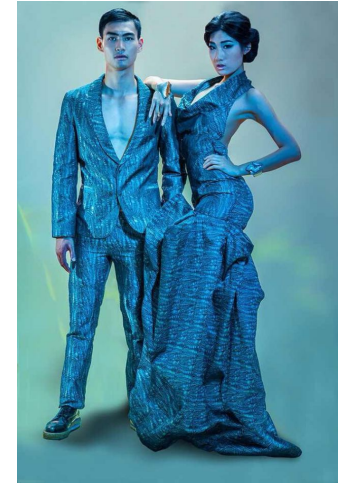

三
i
MANAGEMENT

Tida Lin

Height : 5'10" / 178 cm | Bust : 32" / 81 cm | Waist : 23" / 59 cm | Hips : 34" / 86 cm | Shoe : 8.5 US / 6.0 UK | Hair Colour : Black | Eyes : Brown

Tida Lin

Height : 5'10" / 178 cm | Bust : 32" / 81 cm | Waist : 23" / 59 cm | Hips : 34" / 86 cm | Shoe : 8.5 US / 6.0 UK | Hair Colour : Black | Eyes : Brown