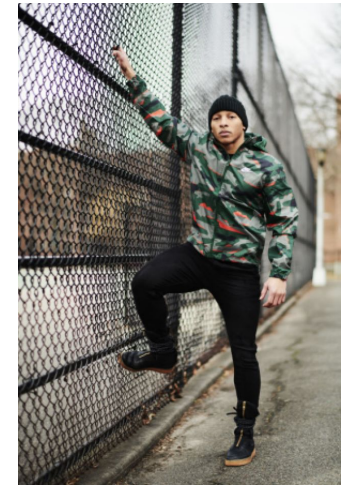

— ■
— ■
— ■
— ■
MANAGEMENT

Trevor Bell

Height : 5'10" / 178 cm | Waist : 32" / 81 cm | Chest : 17" / 43 cm | Hair Colour : Black | Eyes : Brown

三
MANAGEMENT

Trevor Bell

Height : 5'10" / 178 cm | Waist : 32" / 81 cm | Chest : 17" / 43 cm | Hair Colour : Black | Eyes : Brown