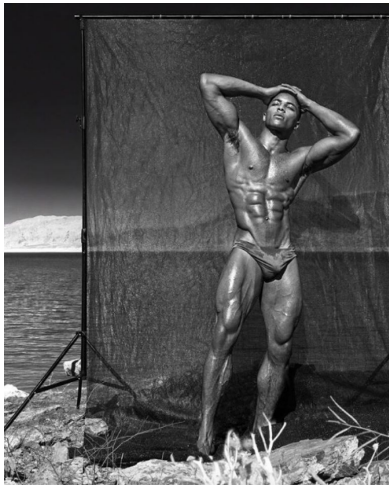

— ■
— ■
— ■
— ■
MANAGEMENT

Trevor Bell

Height : 5'10" / 178 cm | Waist : 32" / 81 cm | Chest : 17" / 43 cm | Hair Colour : Black | Eyes : Brown

三
MANAGEMENT

Trevor Bell

Height : 5'10" / 178 cm | Waist : 32" / 81 cm | Chest : 17" / 43 cm | Hair Colour : Black | Eyes : Brown