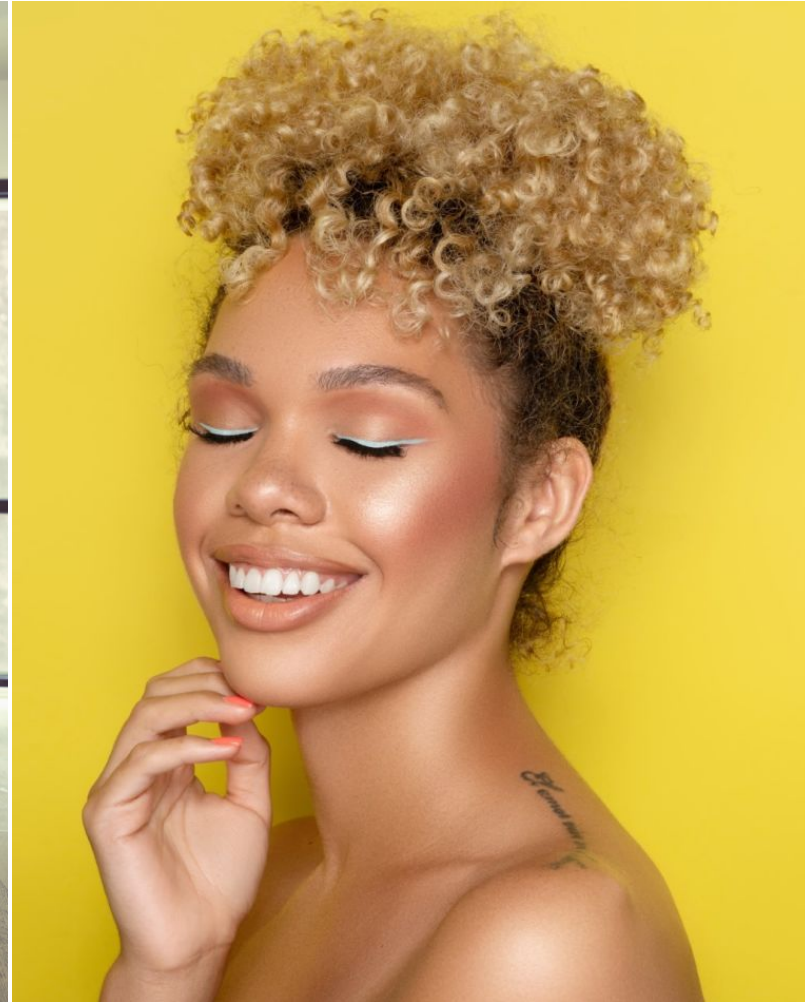

Vanessa Harpel

Height : 5'5" / 165 cm | Bust : 33" / 84 cm | Waist : 26" / 66 cm | Hips : 36" / 91 cm | Shoe : 10.0 US / 7.0 UK | Hair Colour : Light Brown | Eyes : Brown

Vanessa Harpel

Height : 5'5" / 165 cm | Bust : 33" / 84 cm | Waist : 26" / 66 cm | Hips : 36" / 91 cm | Shoe : 10.0 US / 7.0 UK | Hair Colour : Light Brown | Eyes : Brown

Vanessa Harpel

Height : 5'5" / 165 cm | Bust : 33" / 84 cm | Waist : 26" / 66 cm | Hips : 36" / 91 cm | Shoe : 10.0 US / 7.0 UK | Hair Colour : Light Brown | Eyes : Brown