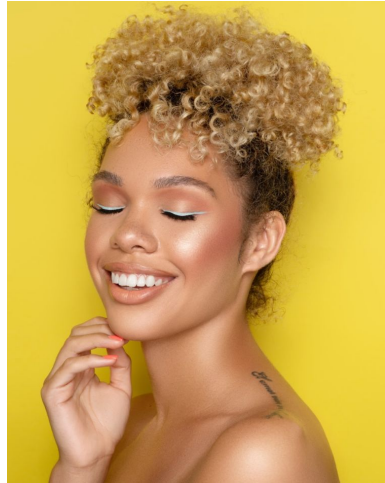

Vanessa Harpel

Height : 5'5" / 165 cm | Bust : 33" / 84 cm | Waist : 26" / 66 cm | Hips : 36" / 91 cm | Shoe : 10.0 US / 7.0 UK | Hair Colour : Light Brown | Eyes : Brown

Vanessa Harpel

Height : 5'5" / 165 cm | Bust : 33" / 84 cm | Waist : 26" / 66 cm | Hips : 36" / 91 cm | Shoe : 10.0 US / 7.0 UK | Hair Colour : Light Brown | Eyes : Brown